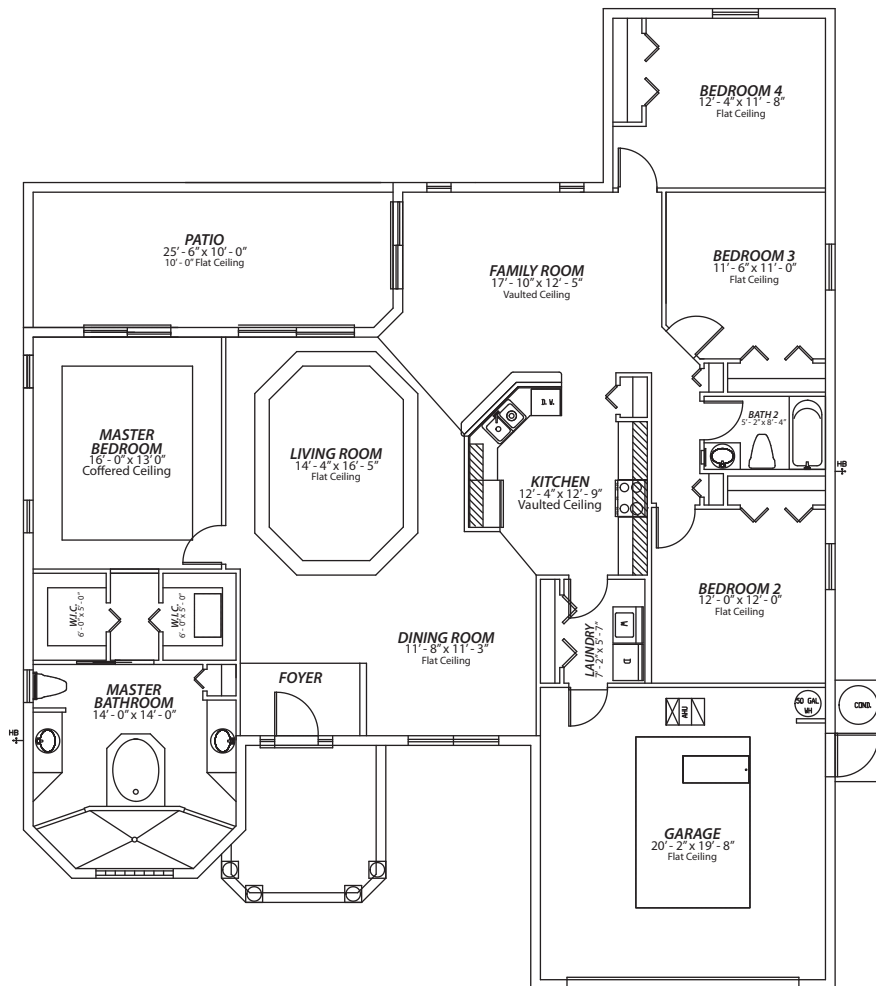

# MADISON

**AREA SCHEDULE**

A/C AREA	2160
GARAGE	434
PATIO	254
ENTRY	109
<b>TOTAL</b>	<b>2957</b>

4 BEDROOM 2 BATH